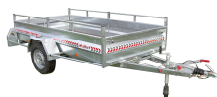

Chemin de la Sablonnière 14980 ROTS - CAEN
Tél : 02.31.26.66.14 Fax : 02.31.26.29.34

Route de Bayeux 50810 LA BARRE DE SEMILLY - SAINT LO
Tél : 02.33.77.55.90 Fax : 02.33.77.55.91

FABRICANT & IMPORTATEUR

VENTE - LOCATION - S.A.V - ATTELAGES

Site: www.remorques-verene.fr

E-mail: contact@remorques-verene.fr